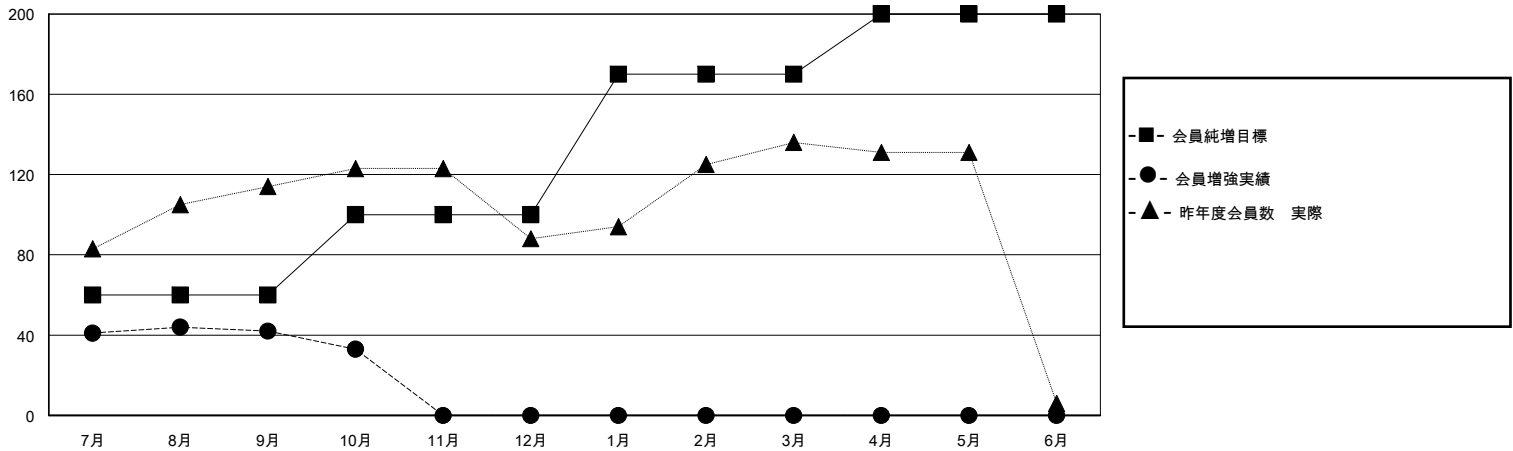

MONTHLY MEMBERSHIP PROGRESS REPORT

District 337 A

Results as of: 10/31/2023

GMT:

地域 JAPAN

GMT会則地域

クラブ				名			
結果: 2023-2024				結果: 2023-2024			
四半期	新クラブ目標	新クラブ	解散クラブ	四半期	会員純増目標	会員増強実績	退会者(転籍を含む)実際
7月/8月/9月	0	0	0	7月/8月/9月	60	115	69
10月/11月/12月	0	0	0	10月/11月/12月	40	23	30
1月/2月/3月	1	0	0	1月/2月/3月	70	0	0
4月/5月/6月	0	0	0	4月/5月/6月	30	0	0

新クラブ目標及び実績累計

会員目標及び実績累計

解散クラブ: 0	69 CLUBS OF 113 一名以上の新会員を登録	男女別
退会者	会員累計データを見るには、ここをクリック	男性 3,308 (72.77%)
物故会員 12		女性 1,235 (27.17%)
クラブ解散 0	世帯主/家族会員合計 1,466	
その他 87	国際会費半額の家族会員 809	
合計 99		